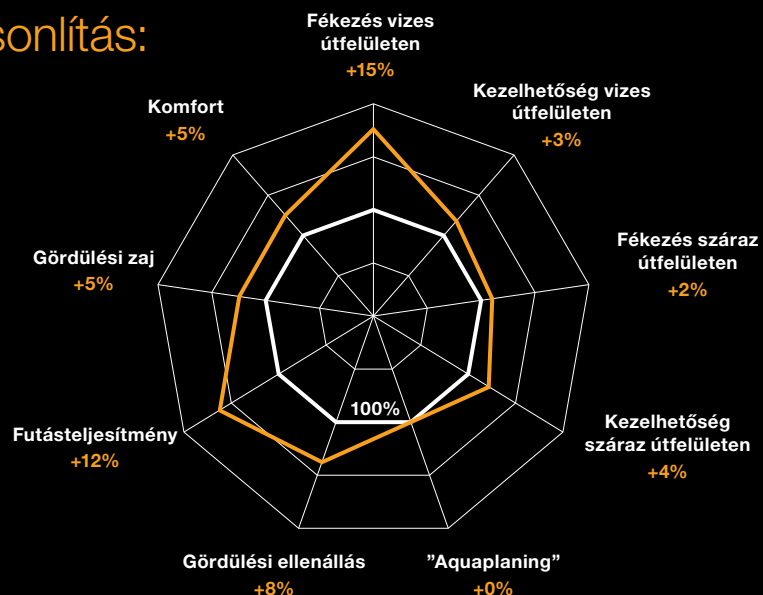

Az újonnan kifejlesztett 3D kapaszkodóelem megakadályozza a mintázati blokkok maguk alá fordulását és deformációját fékezés esetén, ugyanakkor elősegítik az egyenletes futófelületi nyomáeloszlást. Mindezekon felül a kapaszkodóelem kimagasló hatékonysággal vezetik el csapadékos időben az útfelületen kialakult vízréteget, az ablaktörlő lapátokhoz hasonló módon. Mindezek eredményeként az abroncs rendkívül rövid fékutat biztosít száraz, de különösen vizes körülmények között.

Tökéletes tapadás és optimális kezelhetőség bármilyen körülmények között

A számítógép által optimalizált makro-blokkok nagy oldalirányú erőhatások és nagy sebességgel történő sávváltás vagy fékezés esetén is maximalizálják az abroncs érintkezési felületét. Ezen felül jelentősen növelik a futófelület stabilitását, így még extrém vezetési szituációkban is tökéletes irányíthatóságot és egyedülálló tapadást garantálnak.

Komfortos vezetés és alacsony gördülési ellenállás

A gumiabroncs vállrésznének rugalmassága és a megerősített peremrész együttesen optimális oldalfal hajlíkonyságot eredményez, illetve ezzel párhuzamosan az oldalfal iránytartó képessége is jelentősen javul. Ez kimagaslóan komfortos vezetést, remek kezelhetőséget és alacsony gördülési ellenállást biztosít.

Teljesítmény összehasonlítás:

— ContiPremiumContact™ 5
— ContiPremiumContact™ 2 = 100%

Méretválaszték:

Méretek			
175/65 R14 82T TL	185/60 R15 84H TL	195/55 R15 85V TL	215/55 R16 93V TL
185/65 R15 88T TL	195/60 R15 88H TL	195/55 R16 87H TL	215/55 R16 93W TL
185/65 R15 88H TL	195/60 R15 88V TL	205/55 R16 91H TL	225/55 R16 95W TL
195/65 R15 91H TL	205/60 R15 91V TL	205/55 R16 91V TL	195/50 R15 82V TL
195/65 R15 91V TL	205/60 R16 92H TL	205/55 R16 91W TL	
215/65 R15 96H TL	185/55 R15 82H TL	205/55 R16 94W TL XL	
185/60 R14 82H TL	195/55 R15 85H TL	205/55 R17 95V TL XL